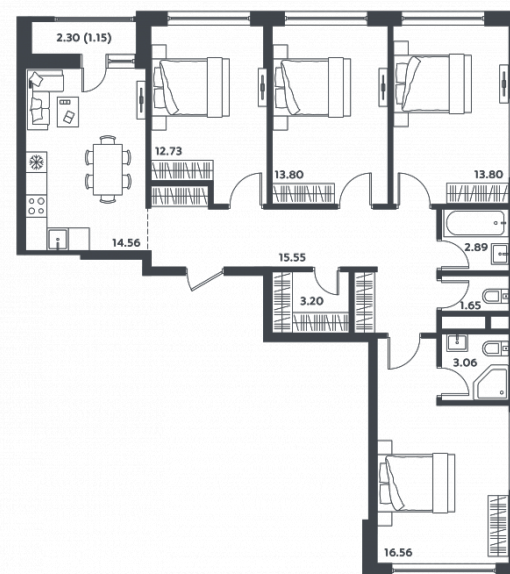

микро
город

ВЛЕСУ

КВАРТИРА № 26

Корпус
25

Секция
1

Этаж
7

Площадь, м²
99

Комнат
4

Цена

13 271 273 руб.

*Цена действительна на 09.05.21 г.

Офис продаж

г.о. Красногорск, п. Отрадное,
ул. Лесная, д.16

Часы работы

Ежедневно по предварительной записи
с 09:00 до 21:00

Контакты

+7 495 126 16 77
info@microgorodvlesu.ru