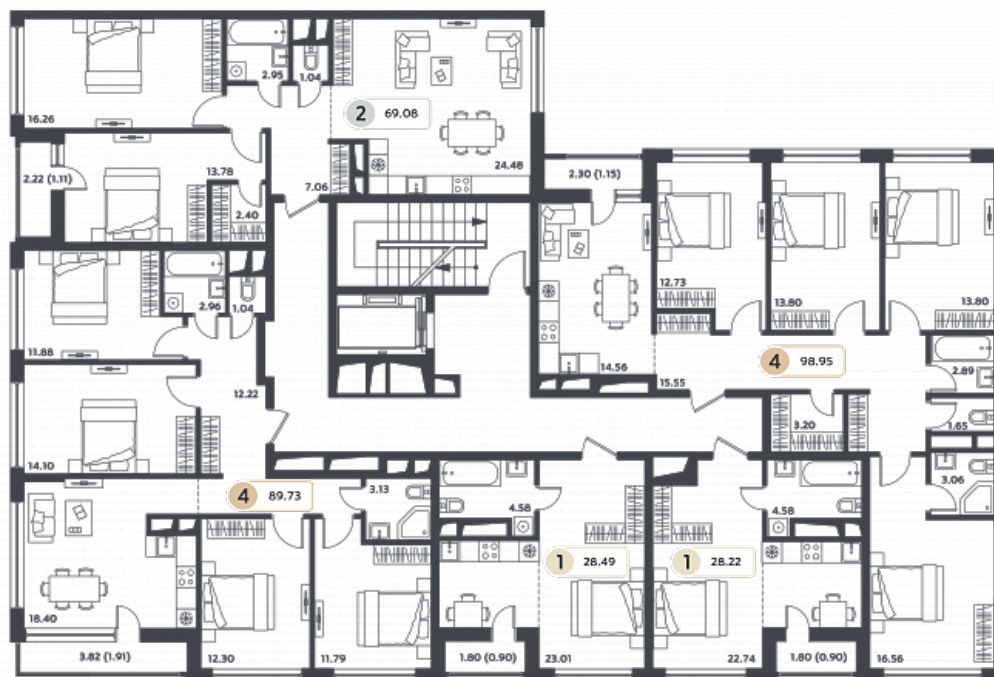

микро
город

ВНЕСУ

ПЛАН 7 ЭТАЖА СЕКЦИЯ 1 КОРПУС 25

Офис продаж

г.о. Красногорск, п. Отрадное,
ул. Лесная, д.16

Часы работы

Ежедневно по предварительной записи
с 09:00 до 21:00

Контакты

+7 495 126 16 77
info@microgorodvlesu.ru