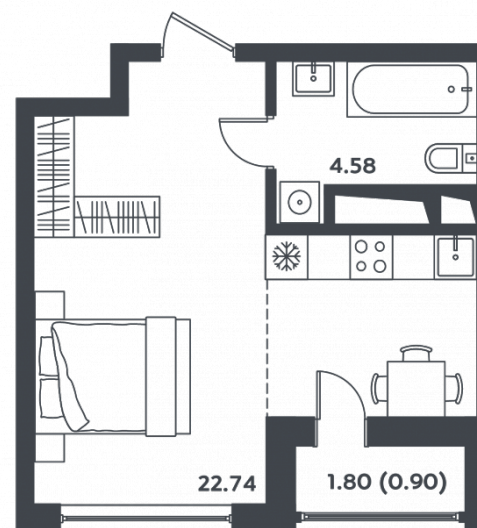

микро
город

ВЛЕСУ

КВАРТИРА № 32

Корпус
25

Секция
1

Этаж
8

Площадь, м²
28,2

Комнат
1

Цена

5 596 562 руб.

*Цена действительна на 09.05.21 г.

Офис продаж

г.о. Красногорск, п. Отрадное,
ул. Лесная, д.16

Часы работы

Ежедневно по предварительной записи
с 09:00 до 21:00

Контакты

+7 495 126 16 77
info@microgorodvlesu.ru