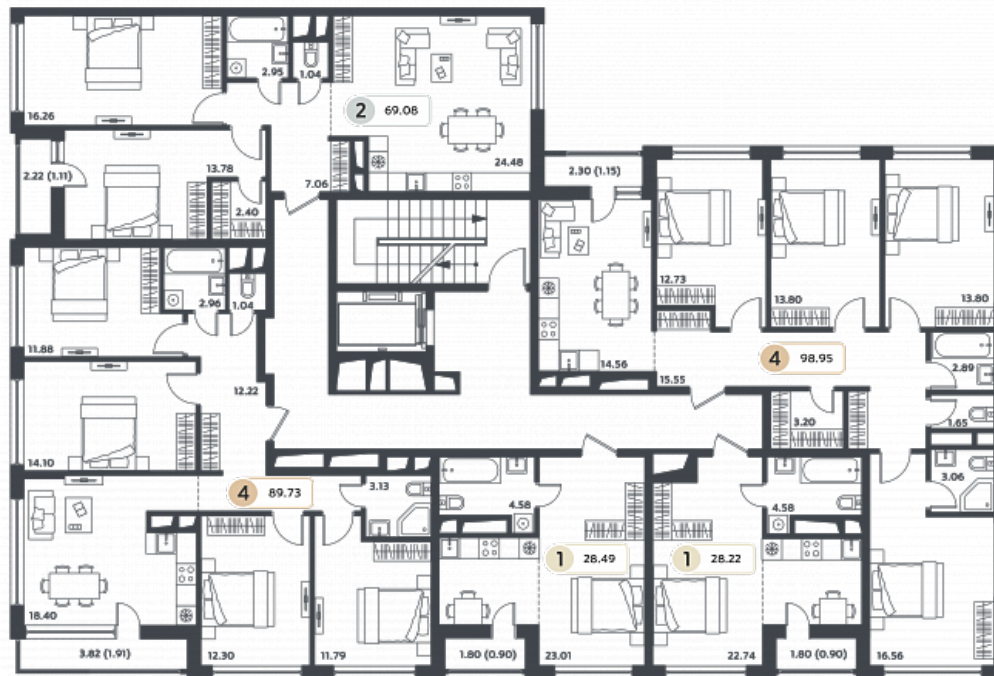

микро
город

ВНЕСУ

ПЛАН 8 ЭТАЖА СЕКЦИЯ 1 КОРПУС 25

Офис продаж

г.о. Красногорск, п. Отрадное,
ул. Лесная, д.16

Часы работы

Ежедневно по предварительной записи
с 09:00 до 21:00

Контакты

+7 495 126 16 77
info@microgorodvlesu.ru