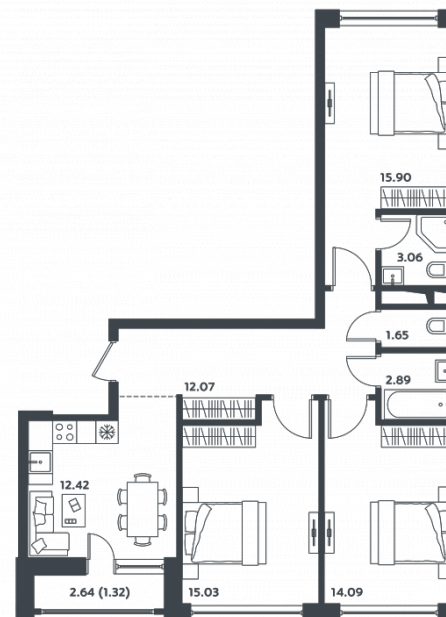

микро
город

ВЛЕСУ

КВАРТИРА № 44

Корпус
25

Секция
2

Этаж
2

Площадь, м²
78,4

Комнат
3

Цена

9 473 638 руб.

*Цена действительна на 09.05.21 г.

Офис продаж

г.о. Красногорск, п. Отрадное,
ул. Лесная, д.16

Часы работы

Ежедневно по предварительной записи
с 09:00 до 21:00

Контакты

+7 495 126 16 77
info@microgorodvlesu.ru