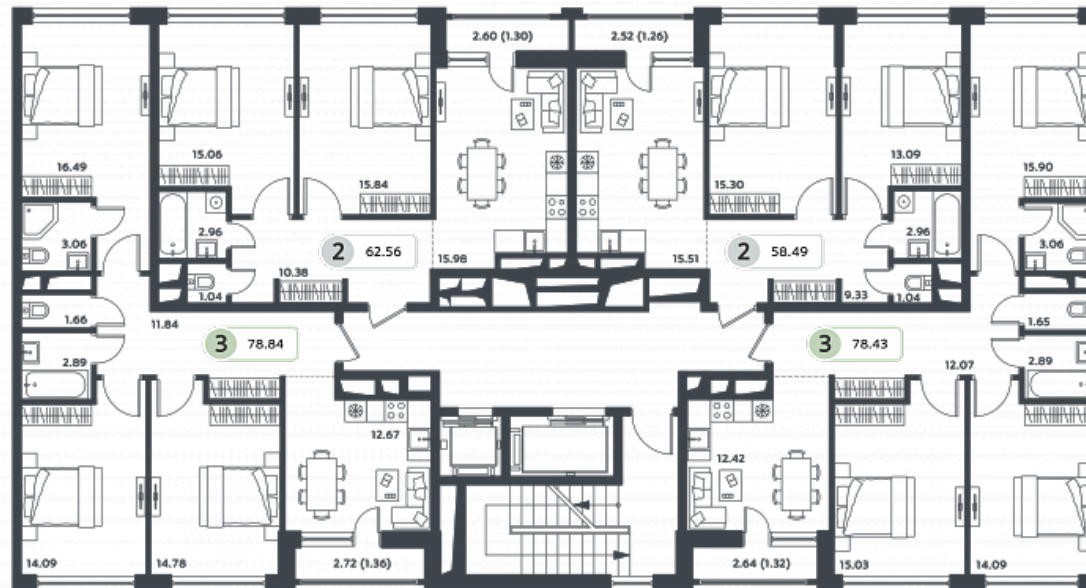

микро
город

ВЛЕСУ

ПЛАН 2 ЭТАЖА СЕКЦИЯ 2 КОРПУС 25

Офис продаж

г.о. Красногорск, п. Отрадное,
ул. Лесная, д.16

Часы работы

Ежедневно по предварительной записи
с 09:00 до 21:00

Контакты

+7 495 126 16 77
info@microgorodvlesu.ru