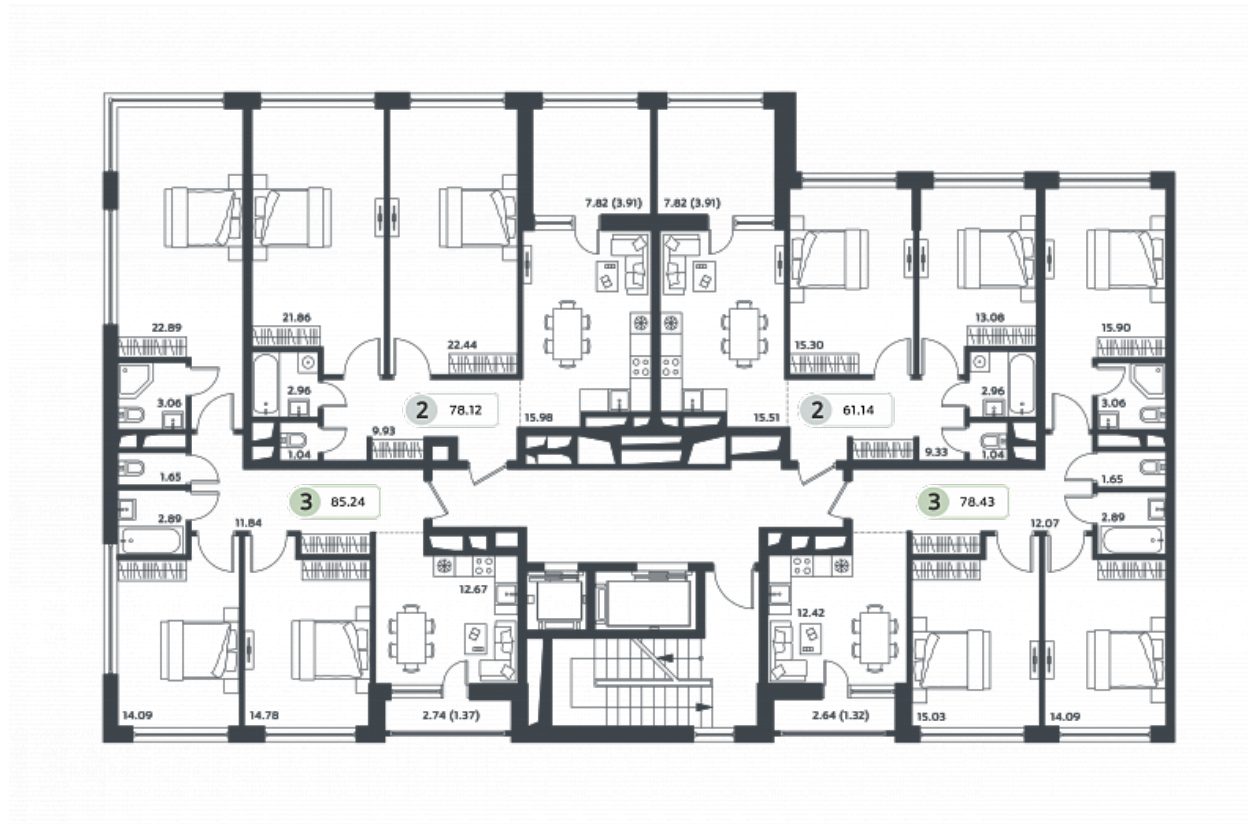

микро
город

ВЛЕСУ

ПЛАН 13 ЭТАЖА СЕКЦИЯ 2 КОРПУС 25

Офис продаж

г.о. Красногорск, п. Отрадное,
ул. Лесная, д.16

Часы работы

Ежедневно по предварительной записи
с 09:00 до 21:00

Контакты

+7 495 126 16 77
info@microgorodvlesu.ru