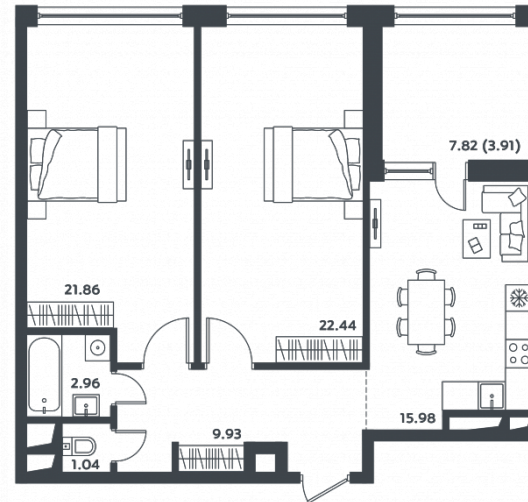

микро
город

ВЛЕСУ

КВАРТИРА № 86

Корпус
25

Секция
2

Этаж
13

Площадь, м²
78,1

Комнат
2

Цена

11 081 947 руб.

*Цена действительна на 09.05.21 г.

Офис продаж

г.о. Красногорск, п. Отрадное,
ул. Лесная, д.16

Часы работы

Ежедневно по предварительной записи
с 09:00 до 21:00

Контакты

+7 495 126 16 77
info@microgorodvlesu.ru