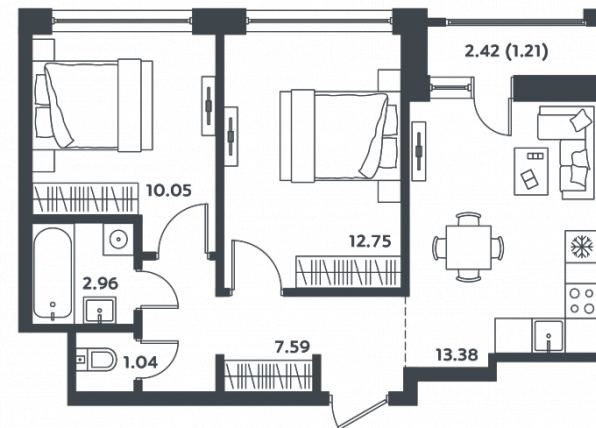

микро
город

ВЛЕСУ

КВАРТИРА № 165

Корпус
25

Секция
3

Этаж
10

Площадь, м²
49

Комнат
2