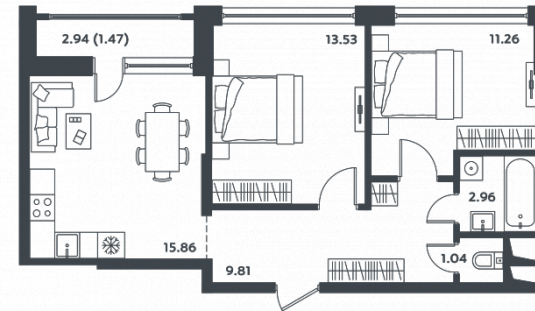

микро
город

ВЛЕСЬЕ

КВАРТИРА № 229

Корпус
25

Секция
4

Этаж
8

Площадь, м²
55,9

Комнат
2