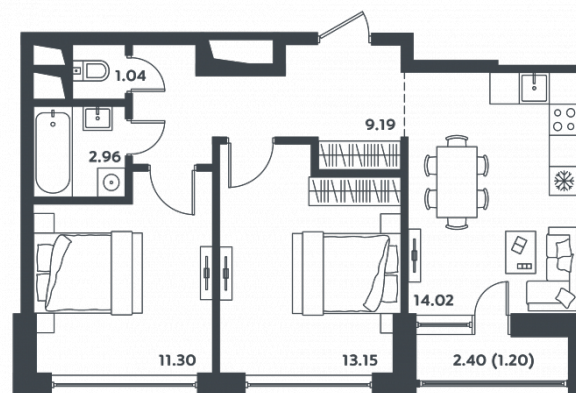

микро
город

ВЛЕСУ

КВАРТИРА № 289

Корпус
25

Секция
5

Этаж
6

Площадь, м²
52,9

Комнат
2