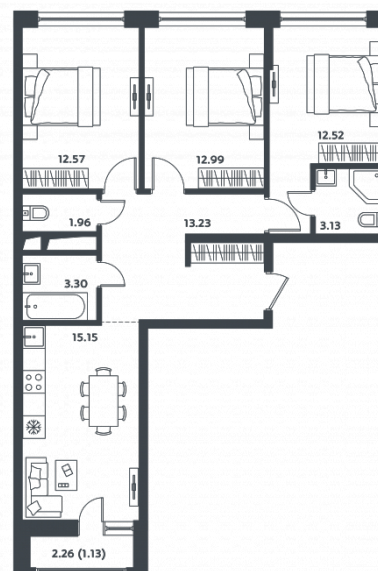

микро
город

ВЛЕСУ

КВАРТИРА № 322

Корпус
25

Секция
5

Этаж
10

Площадь, м²
76

Комнат
3

Цена

10 526 649 руб.

*Цена действительна на 09.05.21 г.

Офис продаж

г.о. Красногорск, п. Отрадное,
ул. Лесная, д.16

Часы работы

Ежедневно по предварительной записи
с 09:00 до 21:00

Контакты

+7 495 126 16 77
info@microgorodvlesu.ru