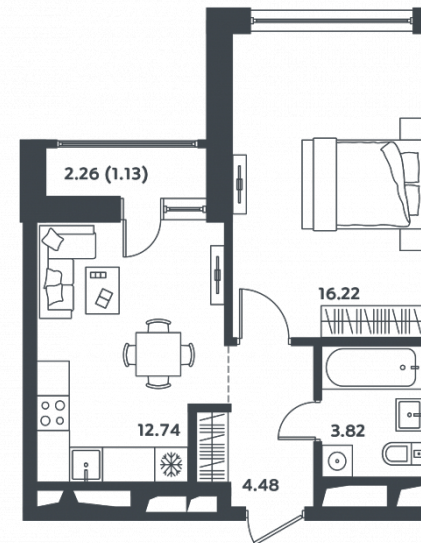

микро
город

ВЛЕСУ

КВАРТИРА № 340

Корпус
25

Секция
5

Этаж
12

Площадь, м²
38,4

Комнат
1

Цена

7 424 280 руб.

*Цена действительна на 09.05.21 г.

Офис продаж

г.о. Красногорск, п. Отрадное,
ул. Лесная, д.16

Часы работы

Ежедневно по предварительной записи
с 09:00 до 21:00

Контакты

+7 495 126 16 77
info@microgorodvlesu.ru