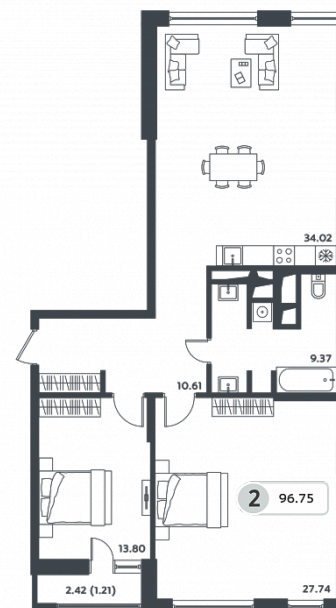

микро
город

ВЛЕСУ

КВАРТИРА № 342

Корпус
25

Секция
5

Этаж
12

Площадь, м²
96,8

Комнат
2

Цена

12 877 619 руб.

*Цена действительна на 09.05.21 г.

Офис продаж

г.о. Красногорск, п. Отрадное,
ул. Лесная, д.16

Часы работы

Ежедневно по предварительной записи
с 09:00 до 21:00

Контакты

+7 495 126 16 77
info@microgorodvlesu.ru