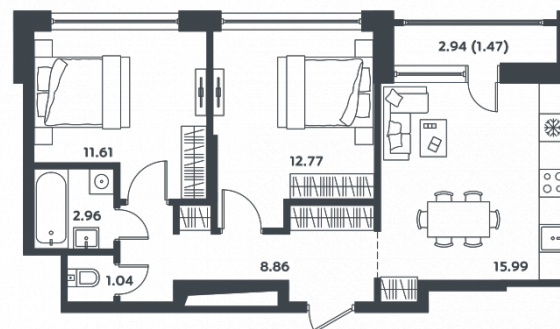

микро
город

ВЛЕСУ

КВАРТИРА № 380

Корпус
25

Секция
6

Этаж
7

Площадь, м²
54,7

Комнат
2