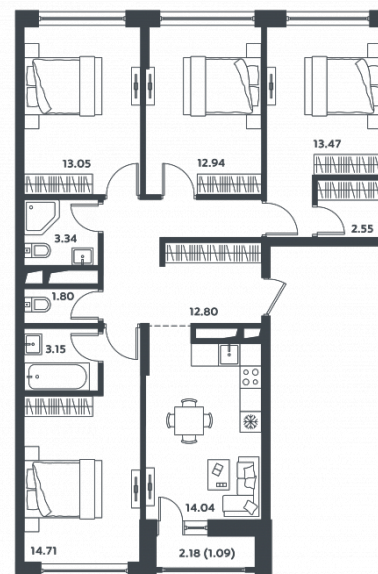

микро
город

ВЛЕСУ

КВАРТИРА № 524

Корпус
25

Секция
8

Этаж
8

Площадь, м²
92,9

Комнат
4

Цена

12 571 901 руб.

*Цена действительна на 09.05.21 г.

Офис продаж

г.о. Красногорск, п. Отрадное,
ул. Лесная, д.16

Часы работы

Ежедневно по предварительной записи
с 09:00 до 21:00

Контакты

+7 495 126 16 77
info@microgorodvlesu.ru