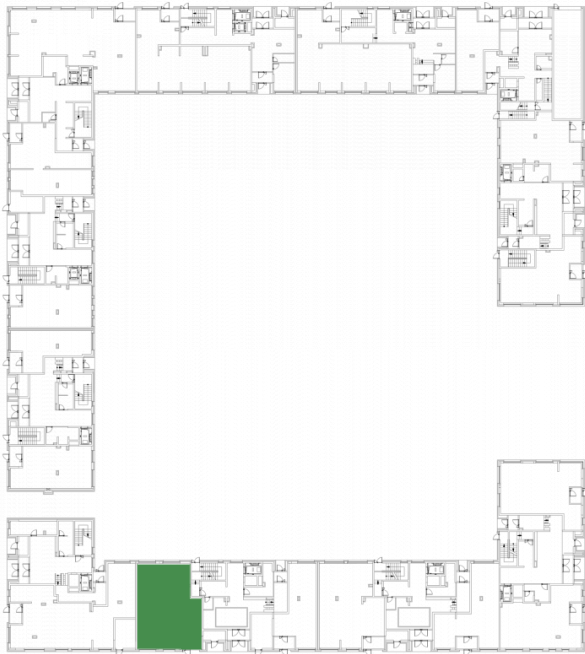

микро
город

ВНЕСУ

ПЛАН ДОМ 2

Офис продаж

г.о. Красногорск, п. Отрадное,
ул. Лесная, д.16

Часы работы

Ежедневно по предварительной записи
с 09:00 до 21:00

Контакты

+7 495 126 16 77
info@microgorodvlesu.ru