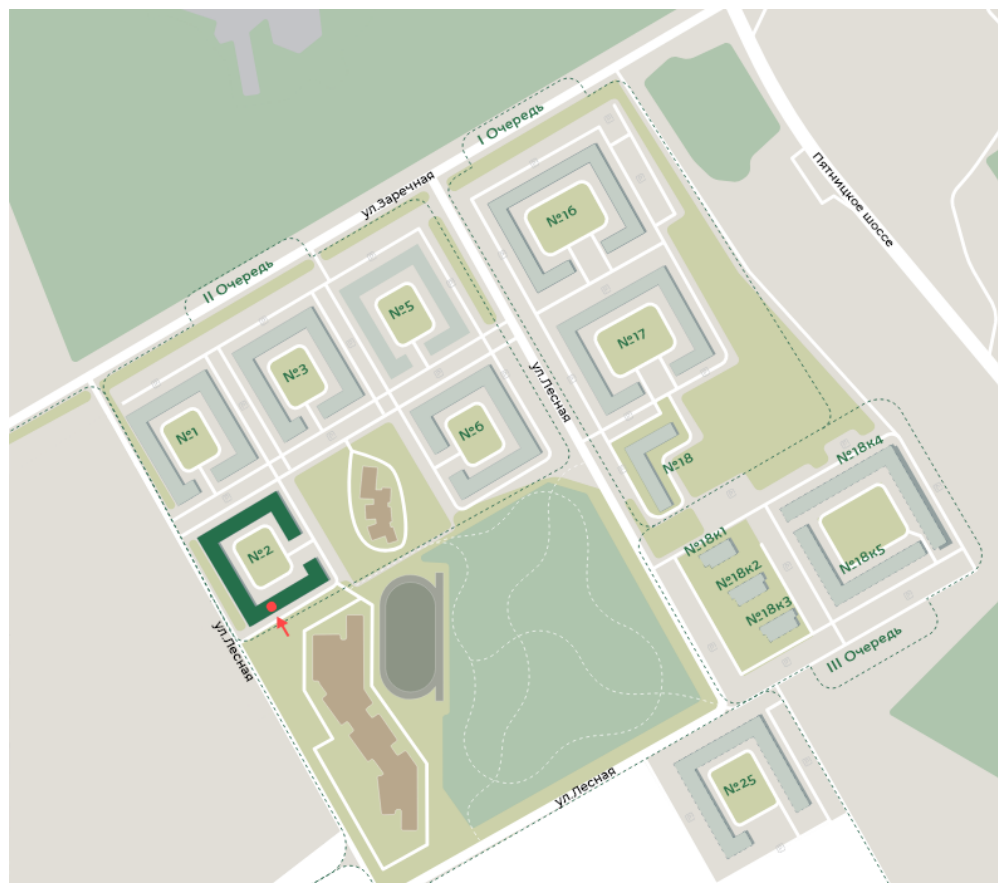

микро
город

ВЛЕСУ

ГЕНПЛАН

Офис продаж

г.о. Красногорск, п. Отрадное,
ул. Лесная, д.16

Часы работы

Ежедневно по предварительной записи
с 09:00 до 21:00

Контакты

+7 495 126 16 77
info@microgorodvlesu.ru