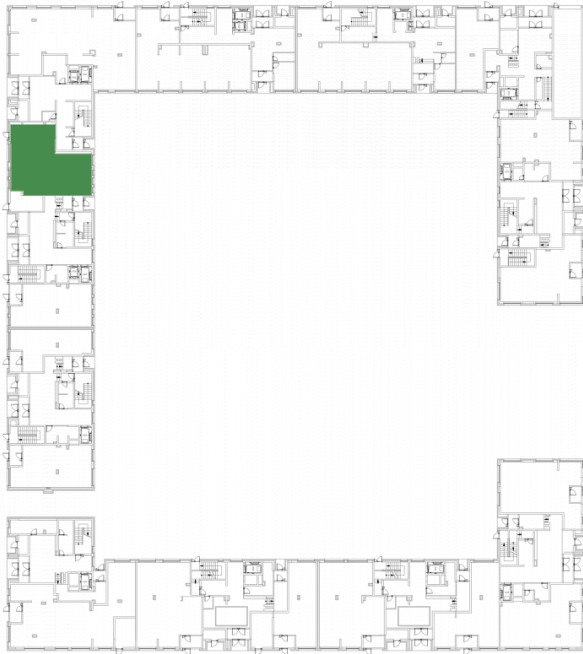

микро
город

ВЛЕСУ

ПЛАН ДОМ 2

Офис продаж

г.о. Красногорск, п. Отрадное,
ул. Лесная, д.16

Часы работы

Ежедневно по предварительной записи
с 09:00 до 21:00

Контакты

+7 495 126 16 77
info@microgorodvlesu.ru