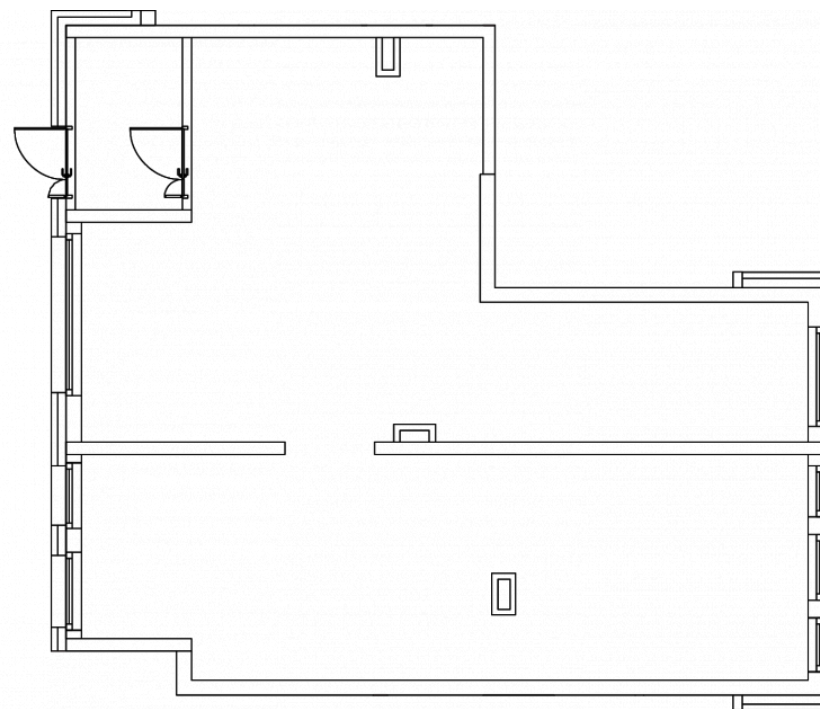

микро
город

ВЛЕСУ

ПОМЕЩЕНИЕ № 14/7.2.

Дом
2

Статус
продажа

Площадь, м²
96,8

Выделенная
мощность
18 кВт

Высота потолка
4,03 м

Цена по запросу

Офис продаж

г.о. Красногорск, п. Отрадное,
ул. Лесная, д.16

Часы работы

Ежедневно по предварительной записи
с 09:00 до 21:00

Контакты

+7 495 126 16 77
info@microgorodvlesu.ru