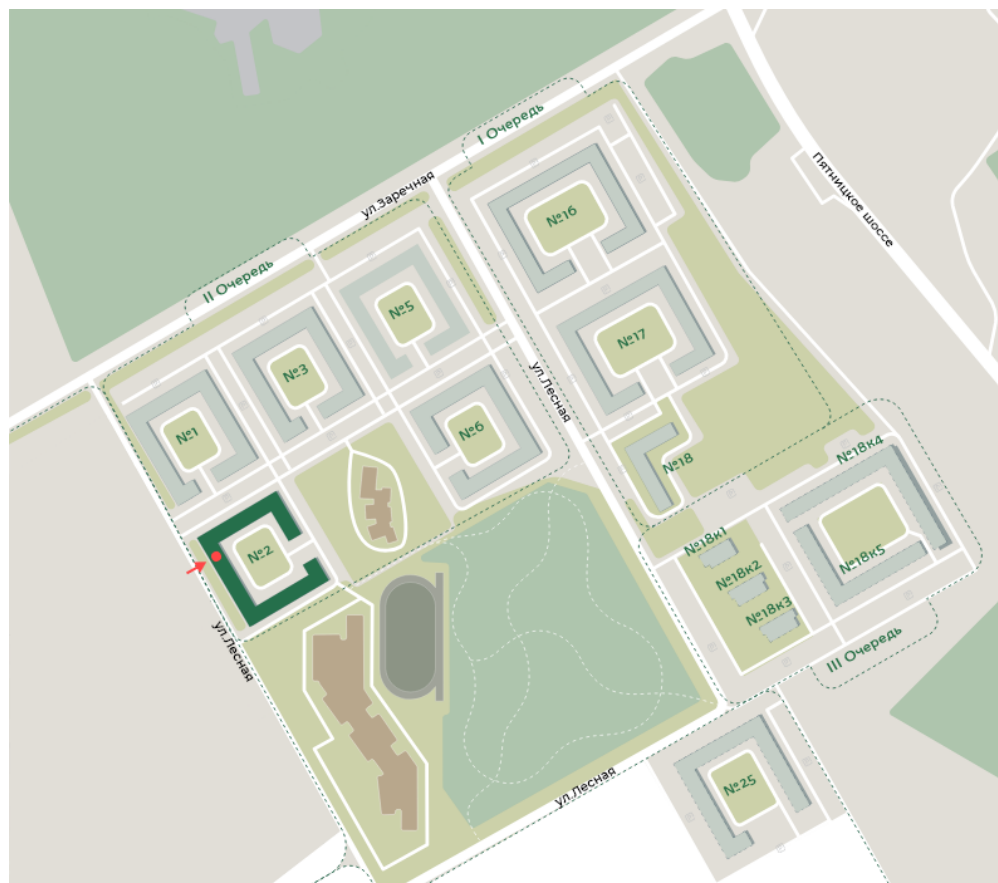

микро
город

ВЛЕСУ

ГЕНПЛАН

Офис продаж

г.о. Красногорск, п. Отрадное,
ул. Лесная, д.16

Часы работы

Ежедневно по предварительной записи
с 09:00 до 21:00

Контакты

+7 495 126 16 77
info@microgorodvlesu.ru