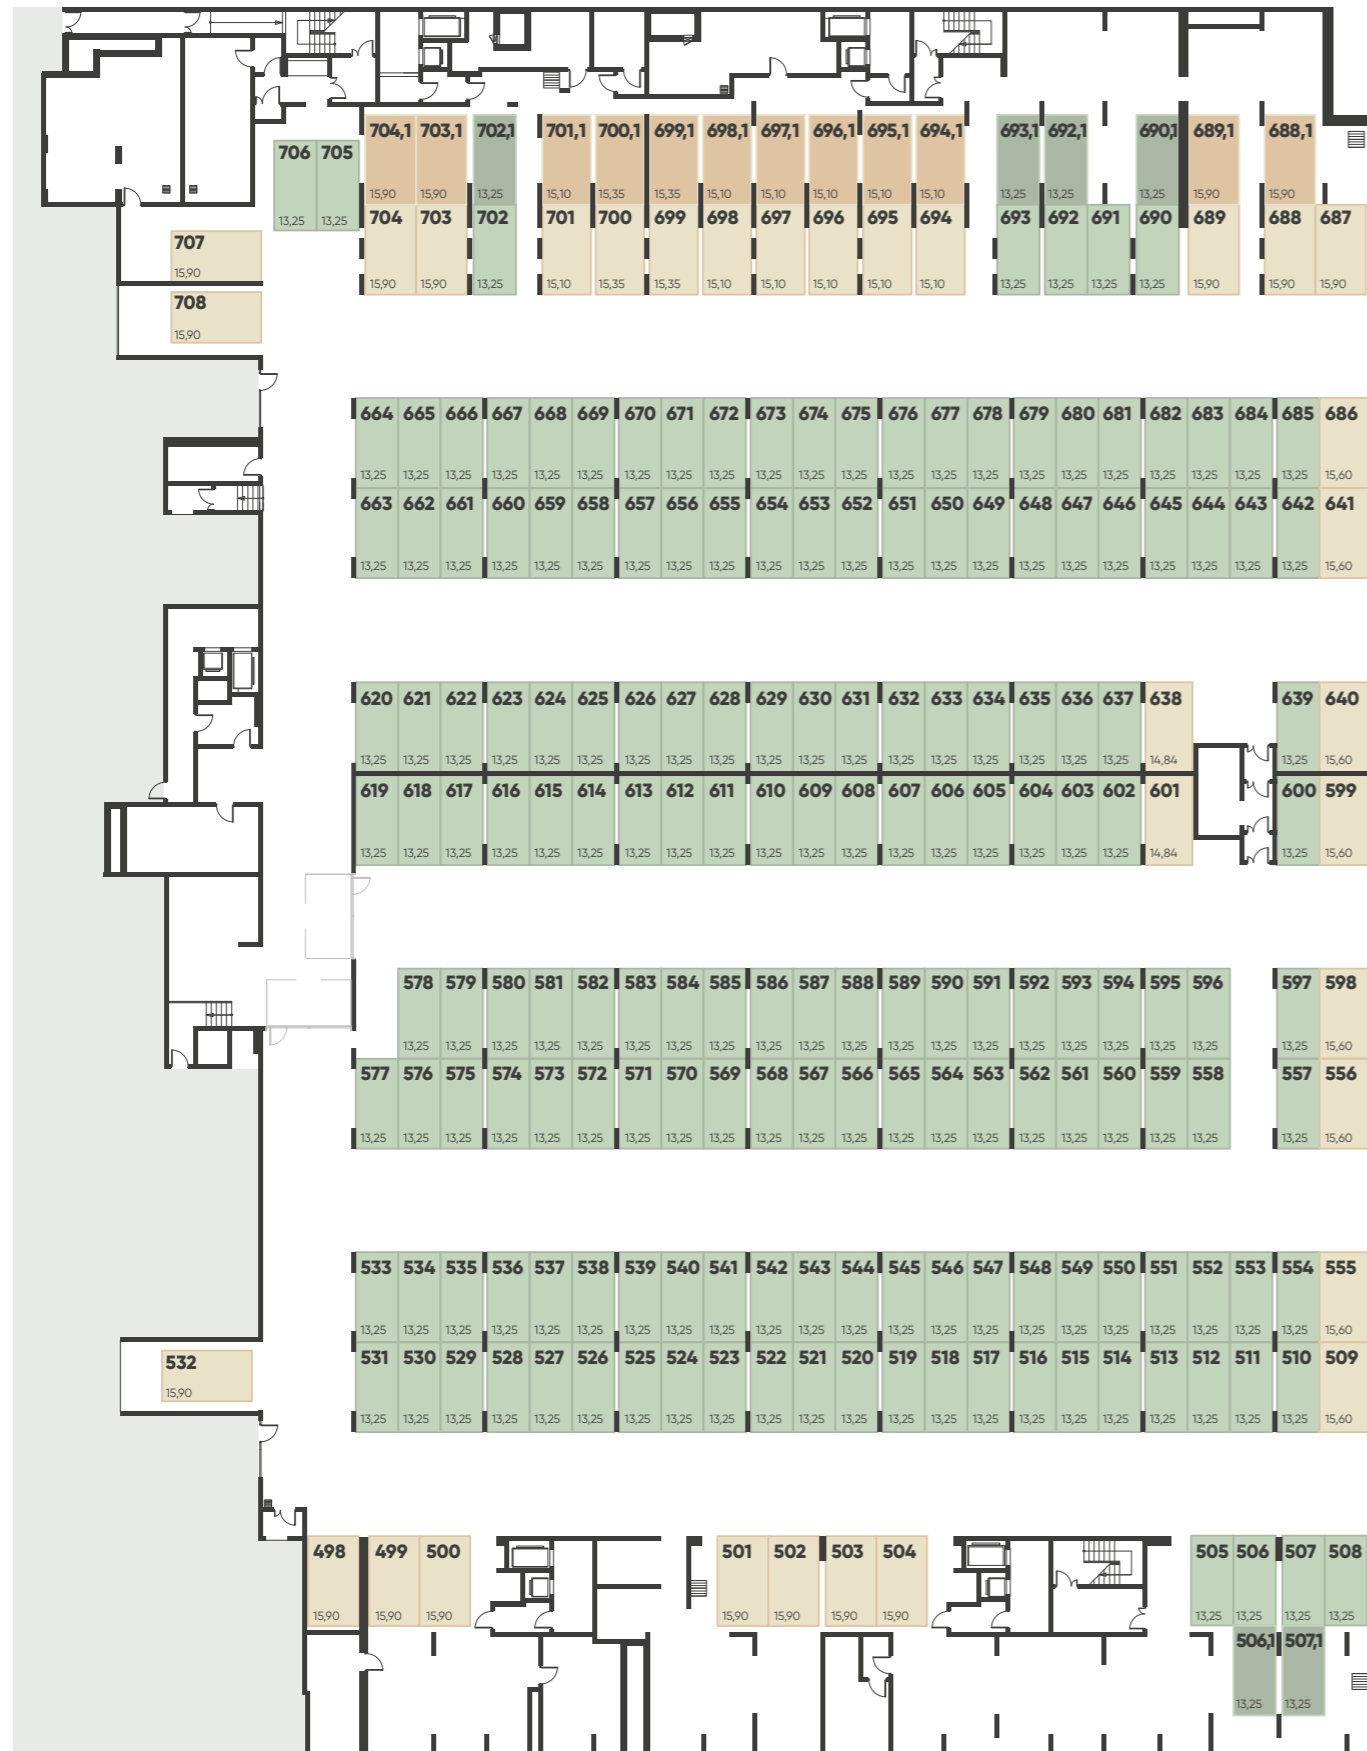

ПАРКИНГ/КЛАДОВЫЕ

ЭТАЖ -1, ОТМ. -1.820

-  - Машино-место зависимое 2-го ряда
-  - Машино-место зависимое 2-го ряда увеличенное
-  - Машино-место 1-го ряда
-  - Машино-место 1-го ряда увеличенное
-  - Кладовая

ПАРКИНГ

ЭТАЖ -1, ОТМ. -4.670

- Машино-место зависимое 2-го ряда
- Машино-место зависимое 2-го ряда увеличенное
- Машино-место 1-го ряда
- Машино-место 1-го ряда увеличенное

ПАРКИНГ

ЭТАЖ -2, ОММ. -5.540

- Машино-место зависимое 2-го ряда
- Машино-место зависимое 2-го ряда увеличенное
- Машино-место 1-го ряда
- Машино-место 1-го ряда увеличенное