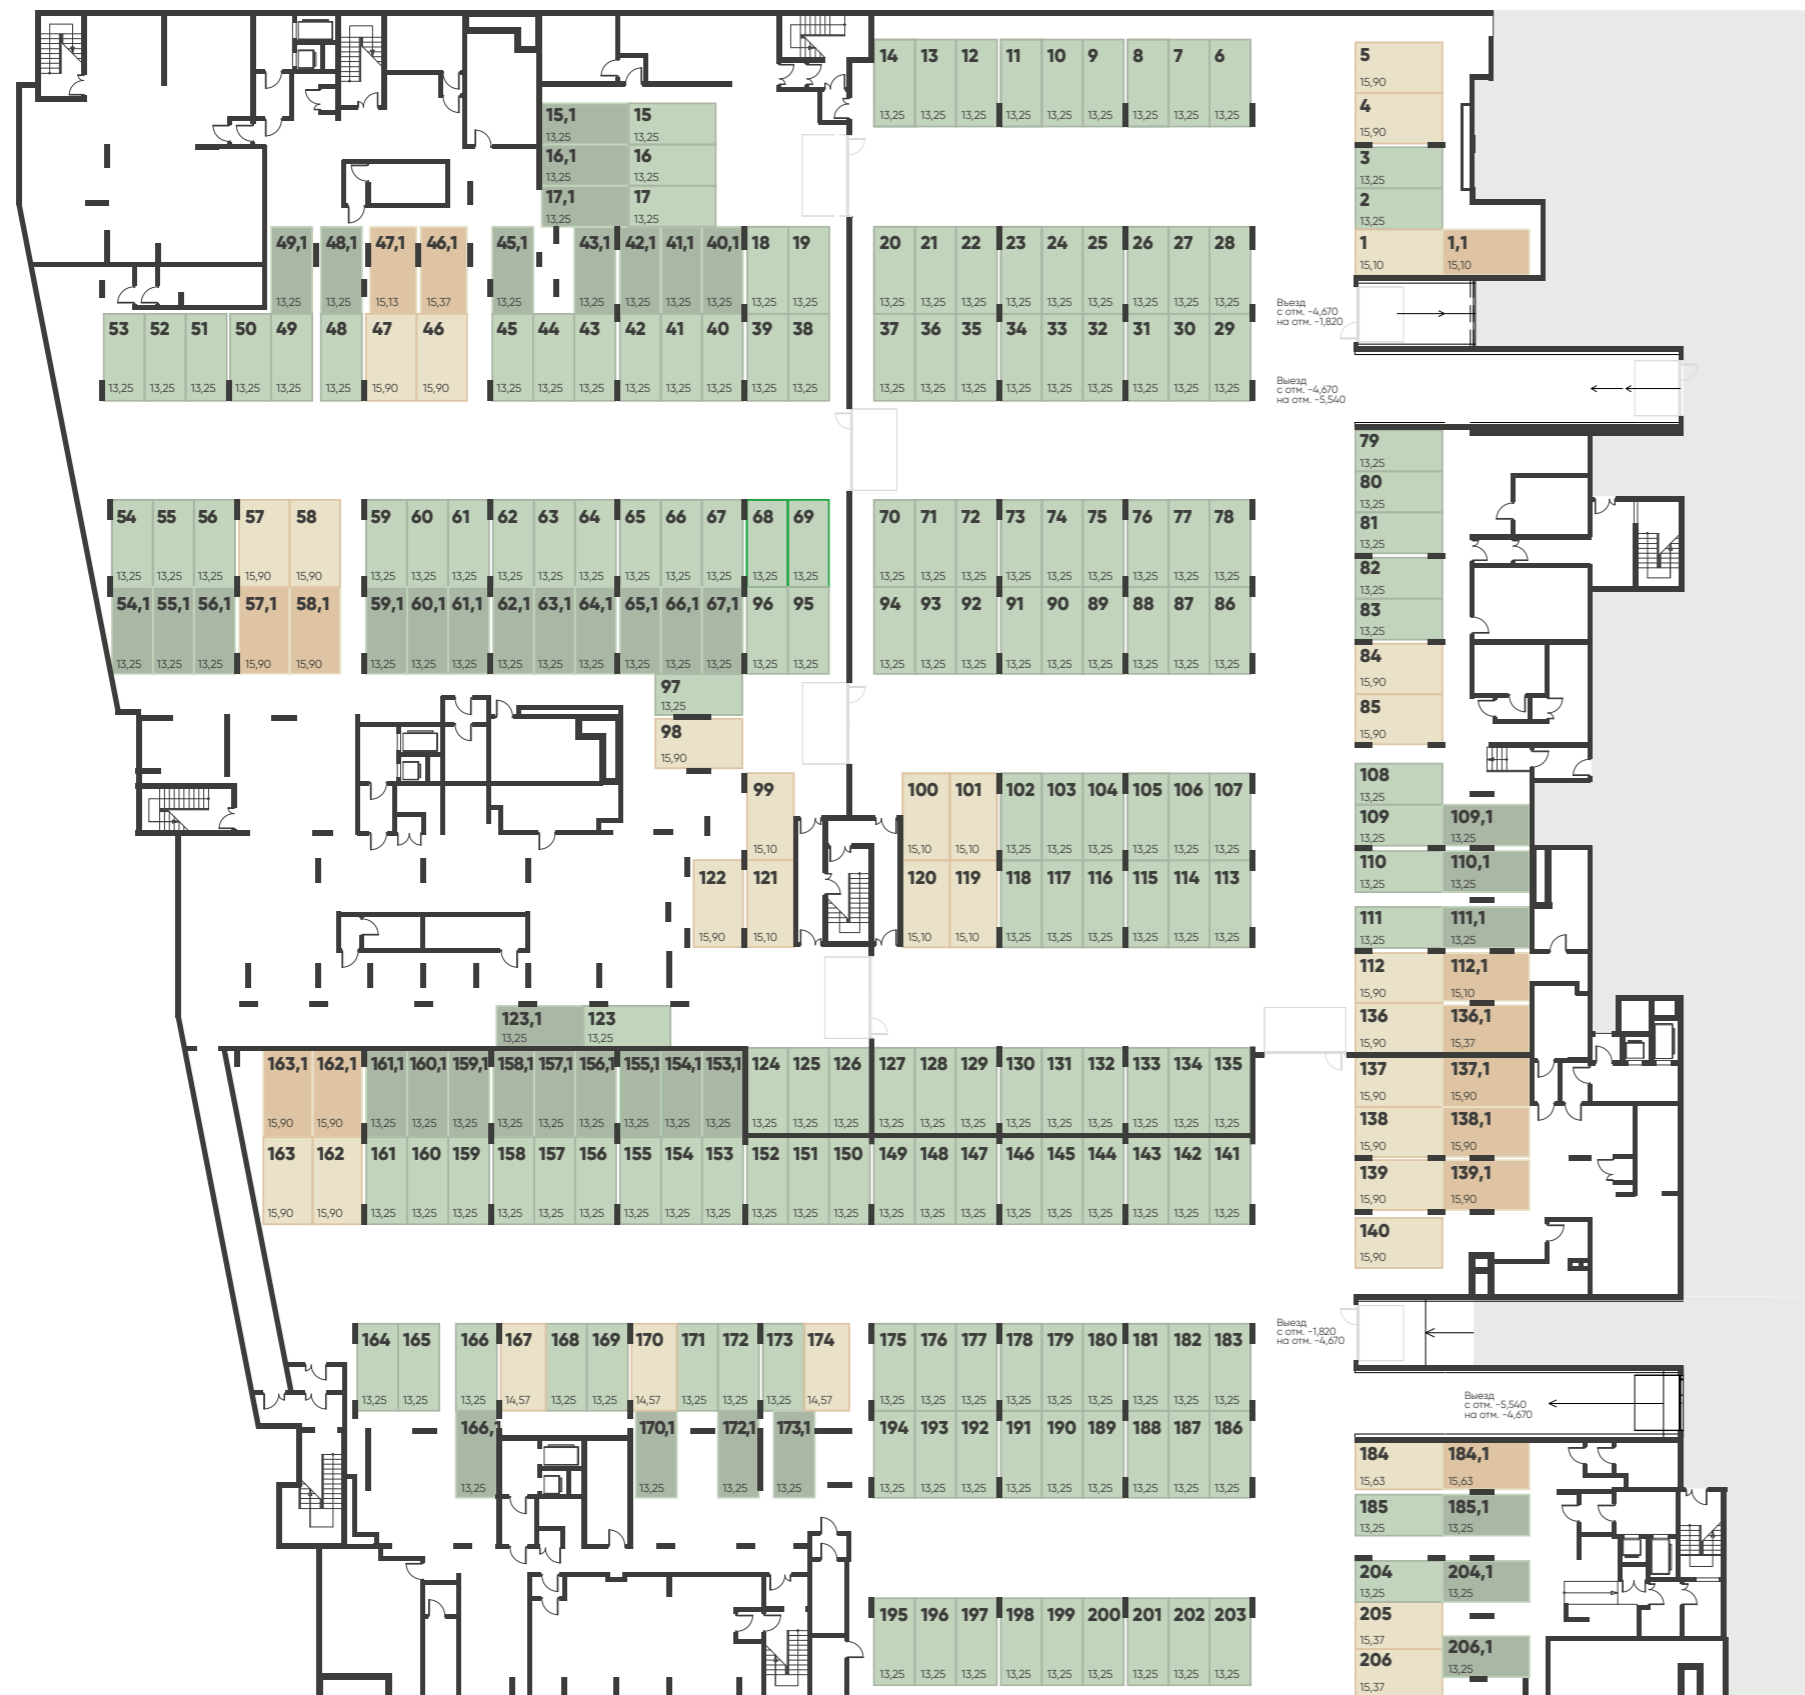

ПАРКИНГ/КЛАДОВЫЕ

ЭТАЖ -1, ОТМ. -1.820

-  - Машино-место зависимое 2-го ряда
-  - Машино-место зависимое 2-го ряда увеличенное
-  - Машино-место 1-го ряда
-  - Машино-место 1-го ряда увеличенное
-  - Кладовая

ПАРКИНГ

ЭТАЖ -1, ОТМ. -4.670

- Машино-место зависимое 2-го ряда
- Машино-место зависимое 2-го ряда увеличенное
- Машино-место 1-го ряда
- Машино-место 1-го ряда увеличенное

ПАРКИНГ

ЭТАЖ -2, ОММ. -5.540

- Машино-место зависимое 2-го ряда
- Машино-место зависимое 2-го ряда увеличенное
- Машино-место 1-го ряда
- Машино-место 1-го ряда увеличенное