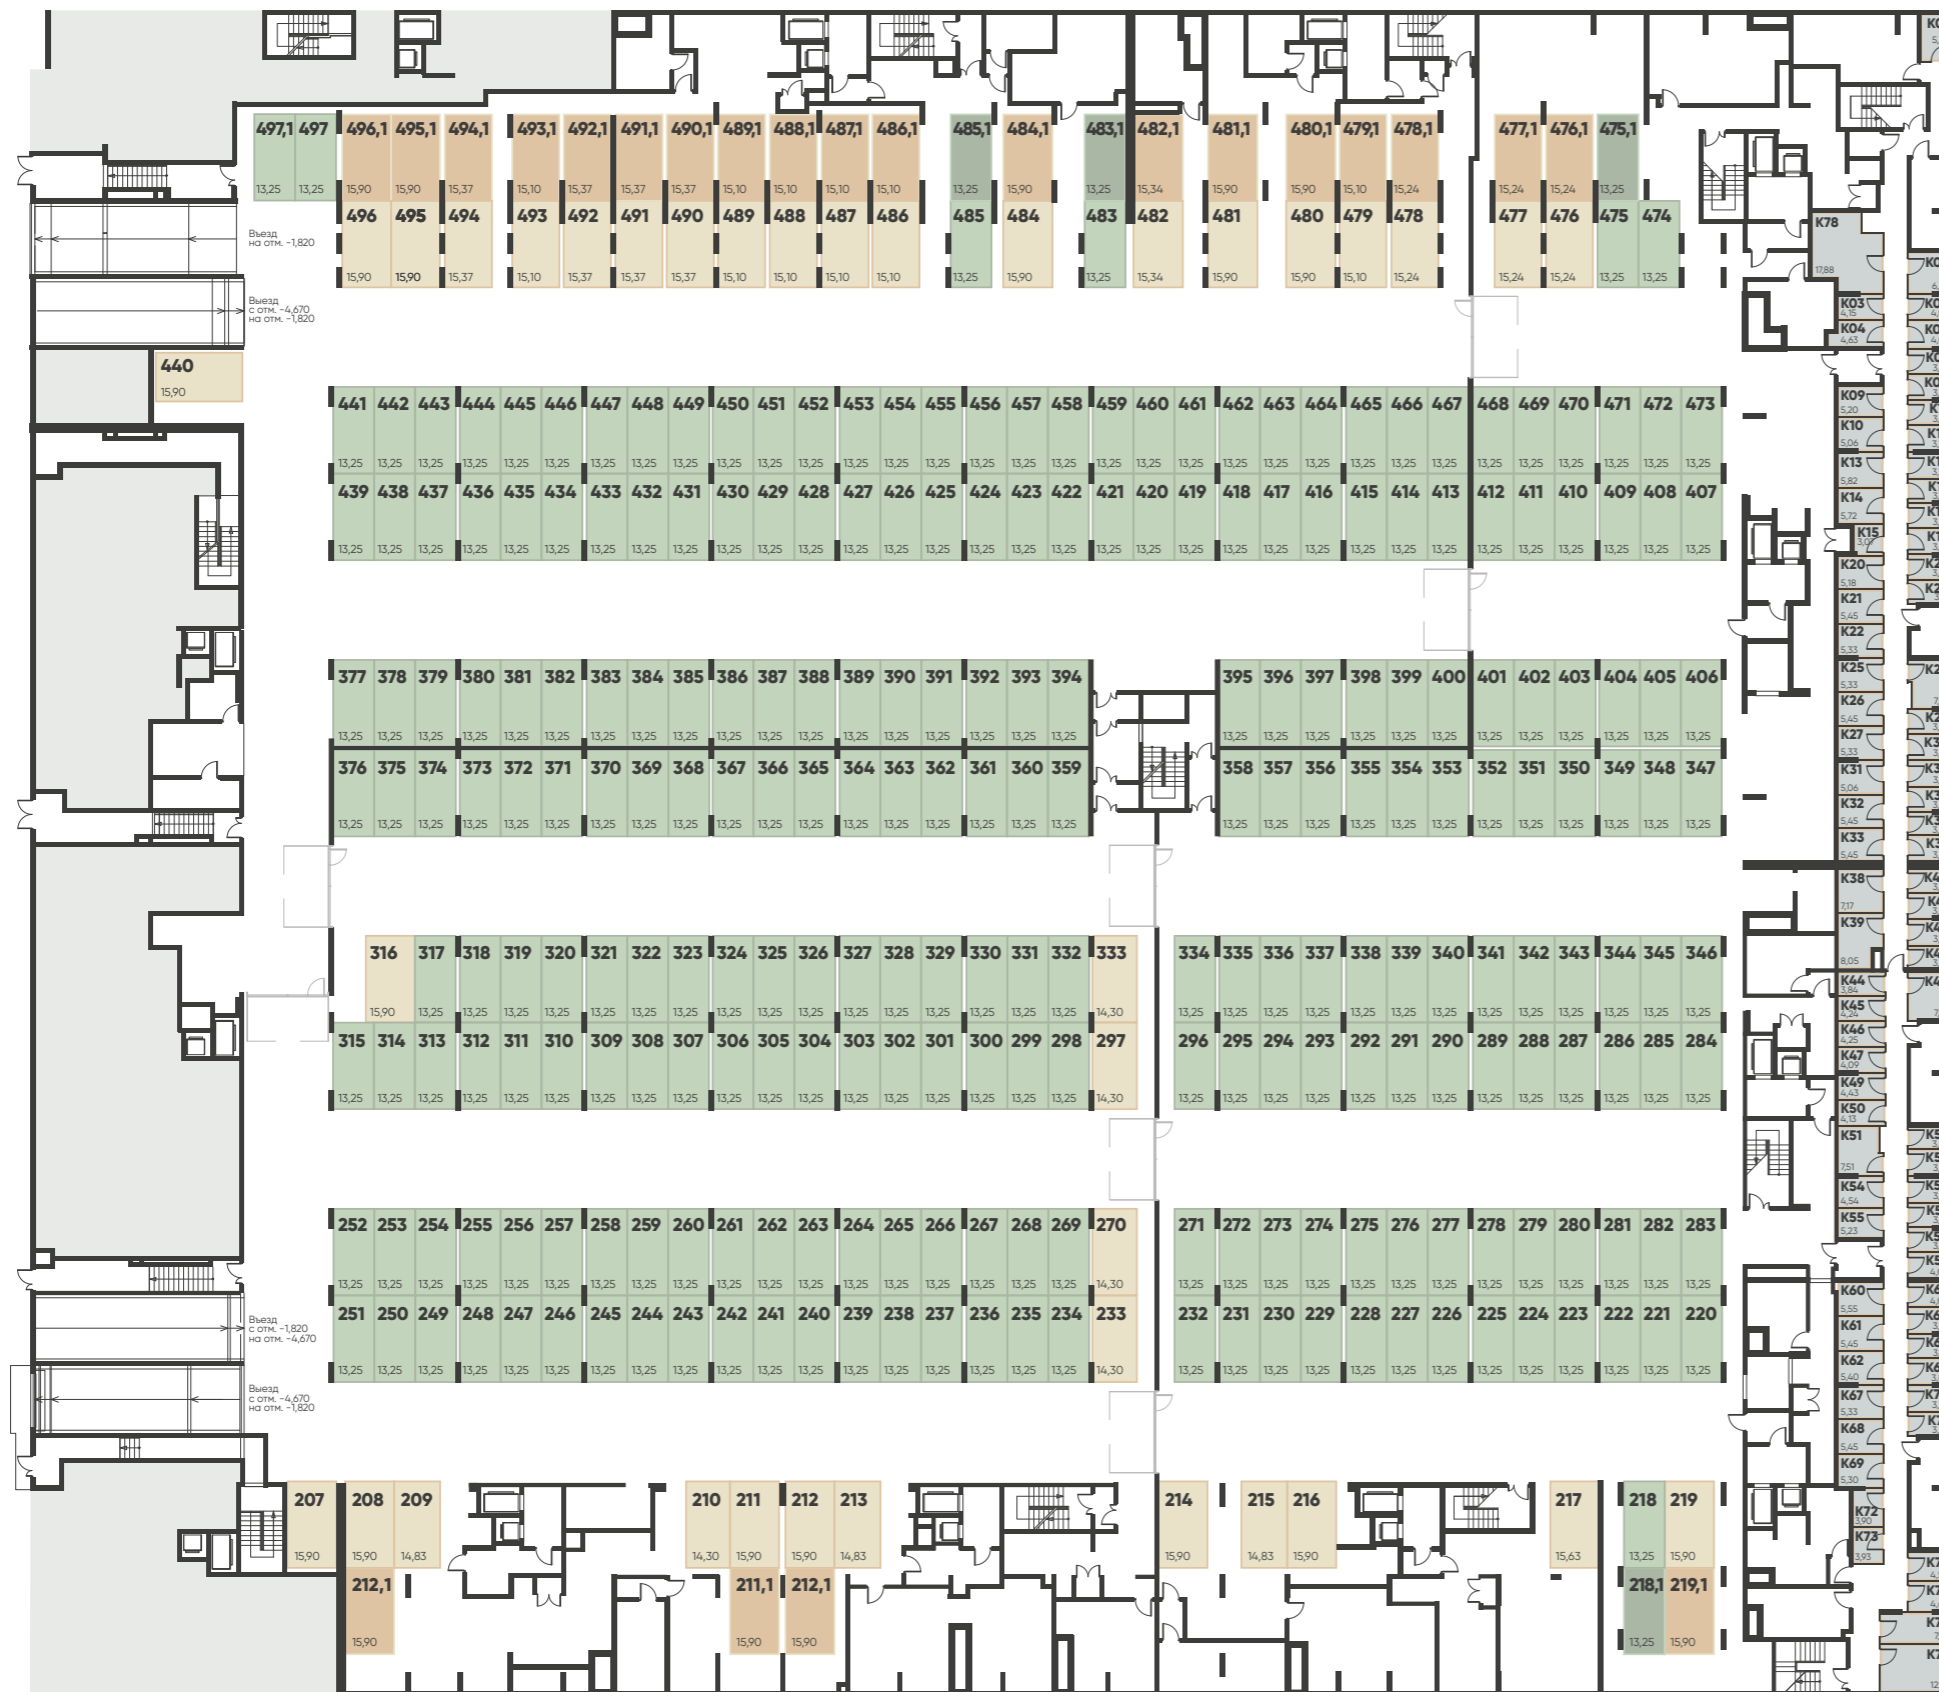

ПАРКИНГ/КЛАДОВЫЕ

ЭТАЖ -1, ОТМ. -1.820

-  - Машино-место зависимое 2-го ряда
-  - Машино-место зависимое 2-го ряда увеличенное
-  - Машино-место 1-го ряда
-  - Машино-место 1-го ряда увеличенное
-  - Кладовая

ПАРКИНГ

ЭТАЖ -1, ОТМ. -4.670

- Машино-место зависимое 2-го ряда
- Машино-место зависимое 2-го ряда увеличенное
- Машино-место 1-го ряда
- Машино-место 1-го ряда увеличенное

ПАРКИНГ

ЭТАЖ -2, ОММ. -5.540

- Машино-место зависимое 2-го ряда
- Машино-место зависимое 2-го ряда увеличенное
- Машино-место 1-го ряда
- Машино-место 1-го ряда увеличенное